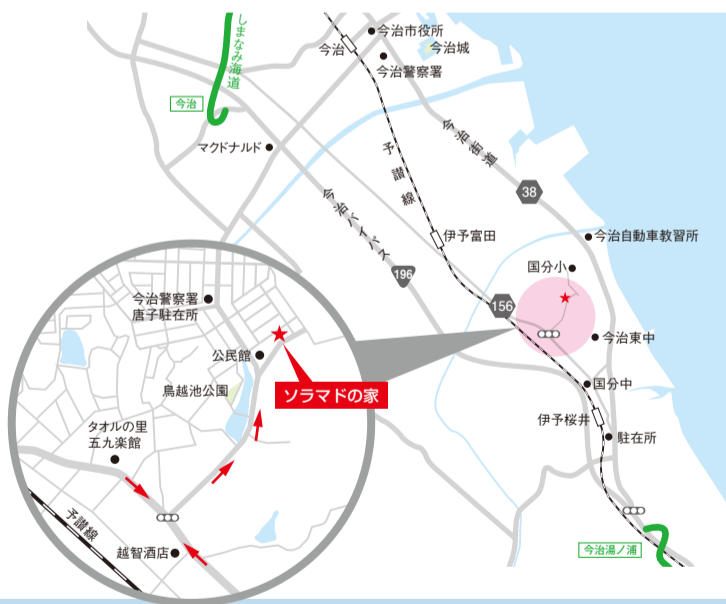

## 「ソラマドの家」誕生

4/28[土] 29[日] 30[祝] 開催時間: 10:00-17:00 開催場所: 今治市唐子台東3丁目21-9