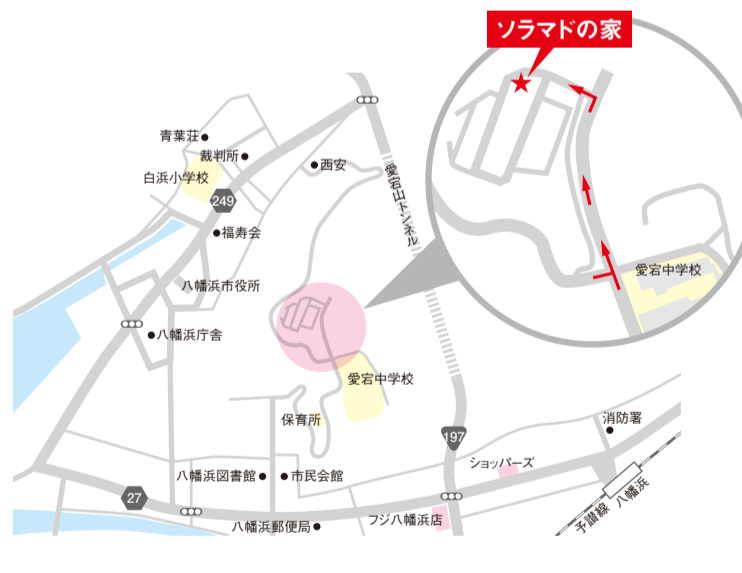

## 「ソラマドの家」誕生。

12/15 [土] 16 [日]

開催時間: 10:00-17:00  
開催場所: 愛媛県八幡浜市251-22