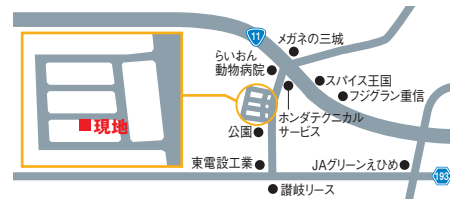

建築家 井内清志 + アトリエ SORA Presents

「ソラマドの家」誕生

7/5 [土]・6 [日] 10:00~17:00 開催場所：松山市高井町6-53

上記日程以外でも予約制で見学いただけます。
お気軽にお問い合わせ下さい。

Life-labo

ライフラボ松山西 [伊大建設株式会社] ☎ 0120-158-658

松山市和泉南2丁目13-11 和泉第二パールハイツ103 <http://www.idai-kensetsu.com/>