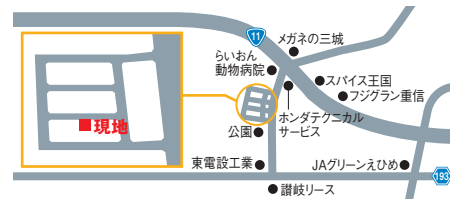

※写真はイメージです

建築家 井内清志 + アトリエ SORA Presents

「ソラマドの家」誕生

7/5 [土]・6 [日] 10:00~17:00 開催場所：松山市高井町6-53

上記日程以外でも予約制で見学いただけます。
お気軽にお問い合わせ下さい。

Life-labo

ライフラボ松山西 [伊大建設株式会社] ☎ 0120-158-658

松山市和泉南2丁目13-11 和泉第二パールハイツ103 <http://www.idai-kensetsu.com/>